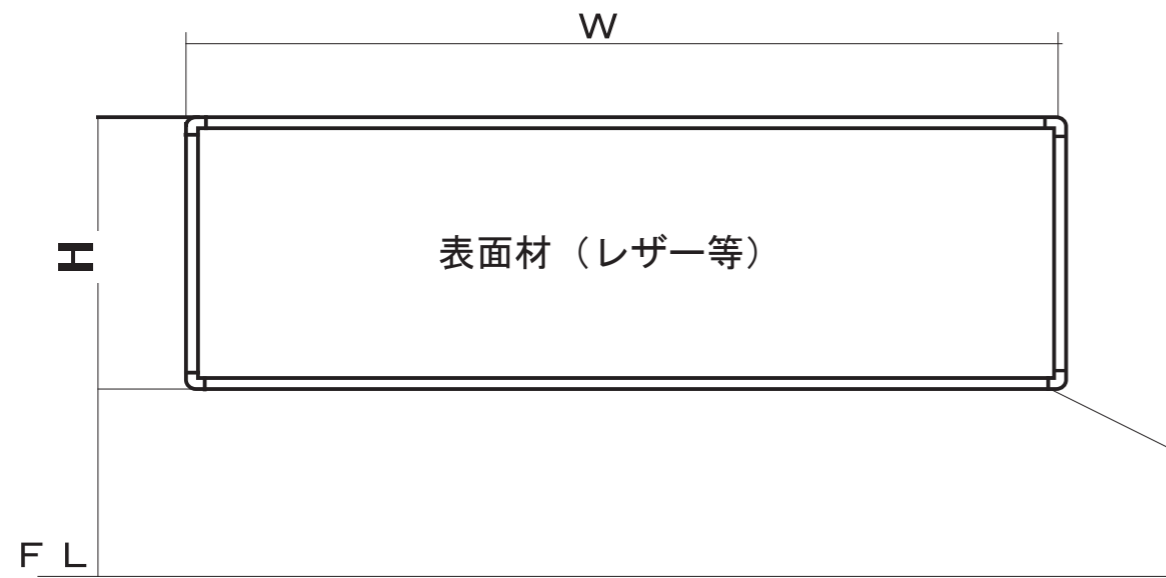

コーナーキャップ (樹脂)

イワキボード株式会社 TEL 03-3898-6021 FAX 03-3898-6027	担 当			図面内容	アルミ 枠掲示板
			施 工		