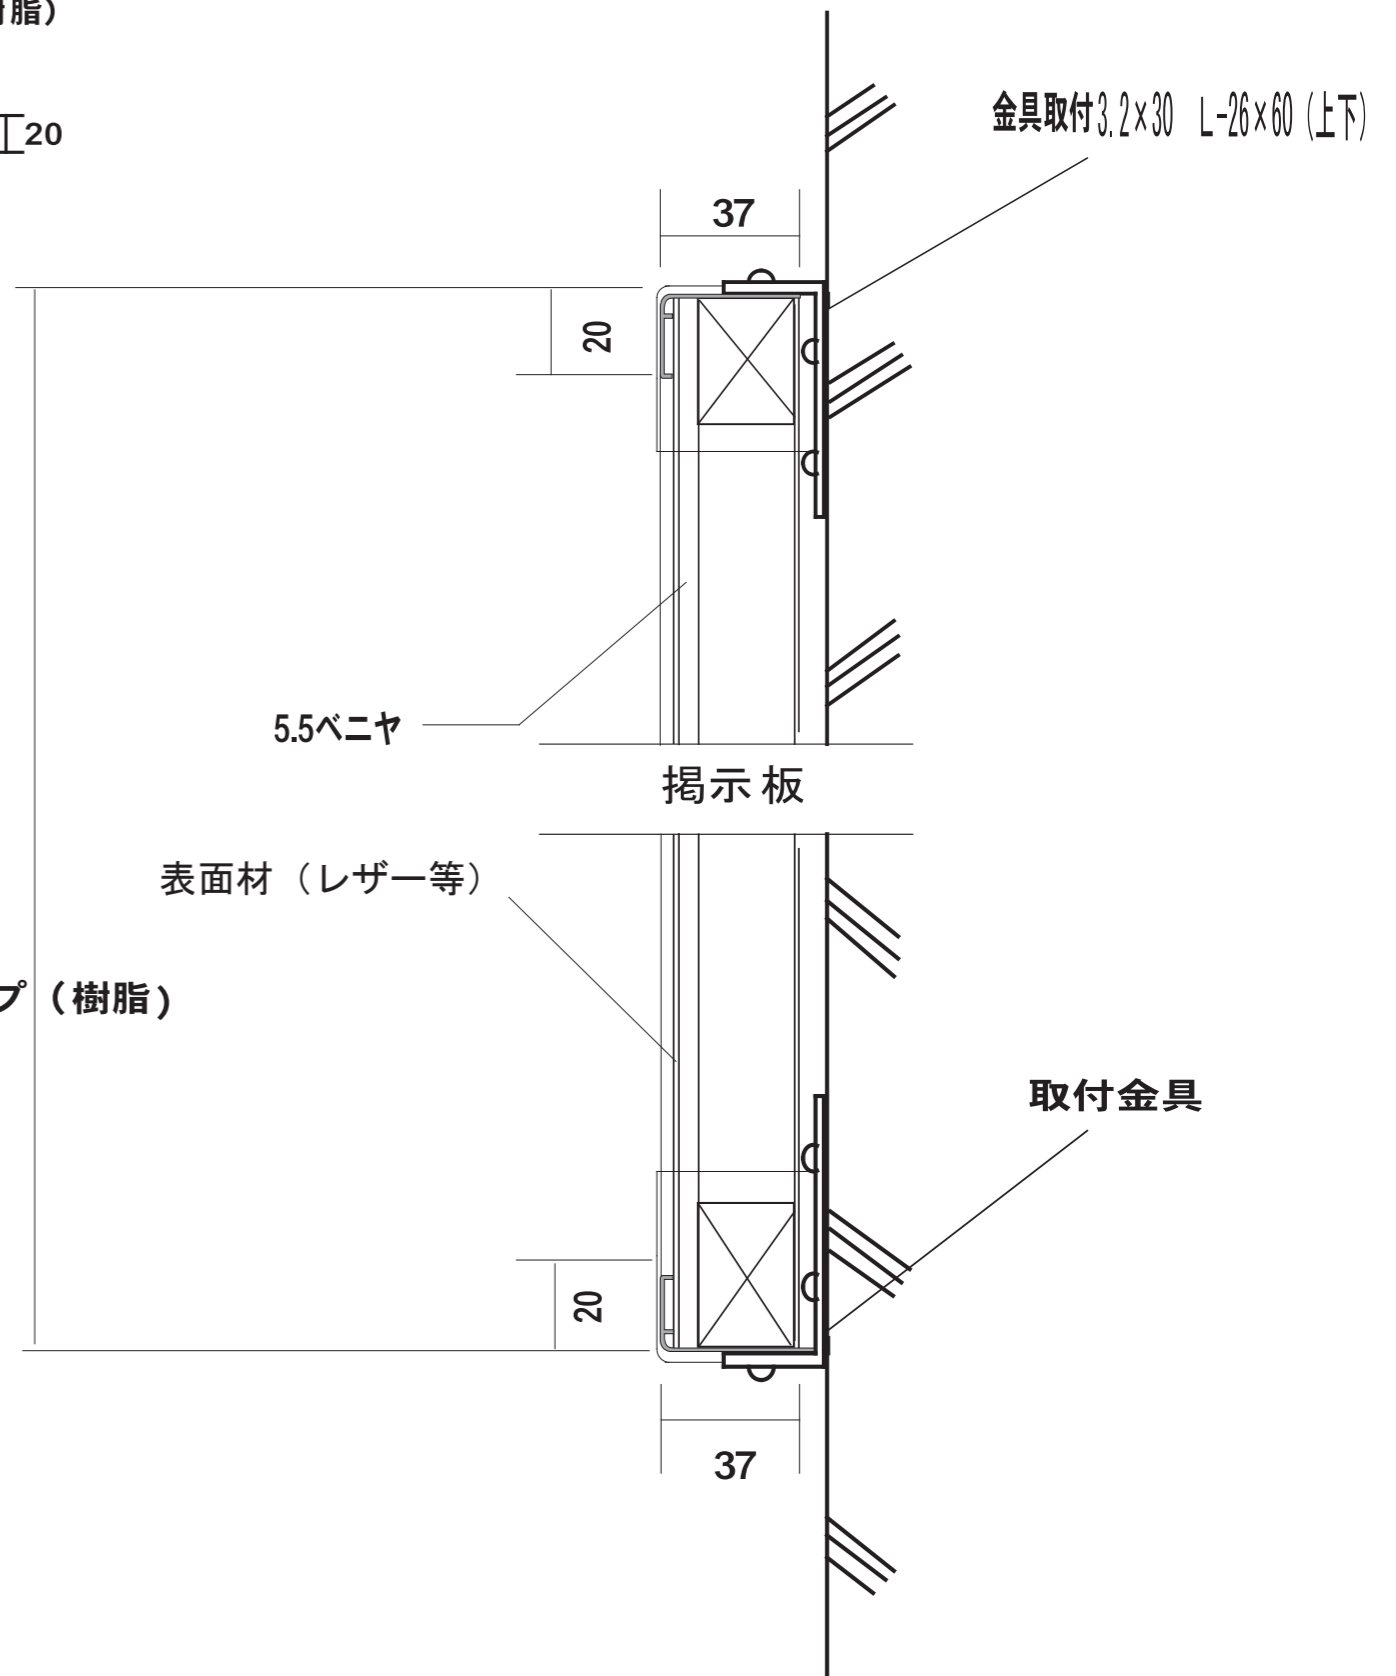

コーナーキャップ (樹脂)

イワキボード株式会社 TEL 03-3898-6021 FAX 03-3898-6027	担 当			図面内容	アルミ 枠掲示板
			施 工		