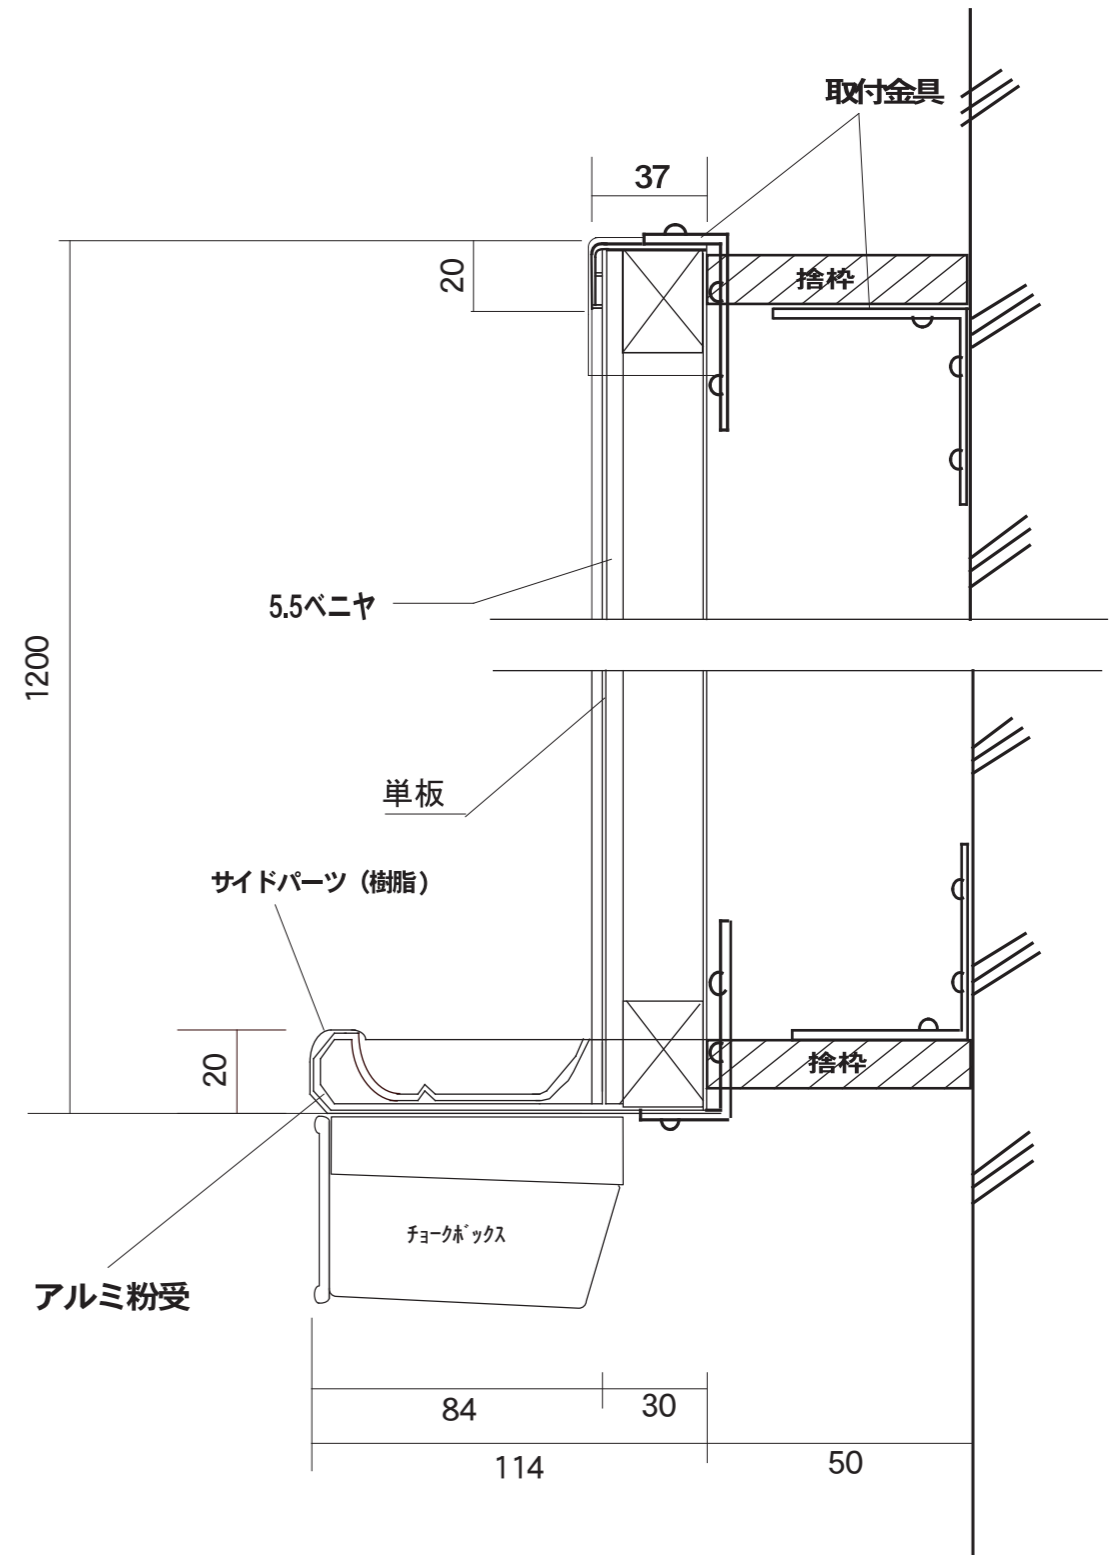

コーナーキャップ (樹脂)

イワキボード株式会社 TEL 03-3898-6021 FAX 03-3898-6027	担当	工事名 施工	図面内容
			曲面黒板