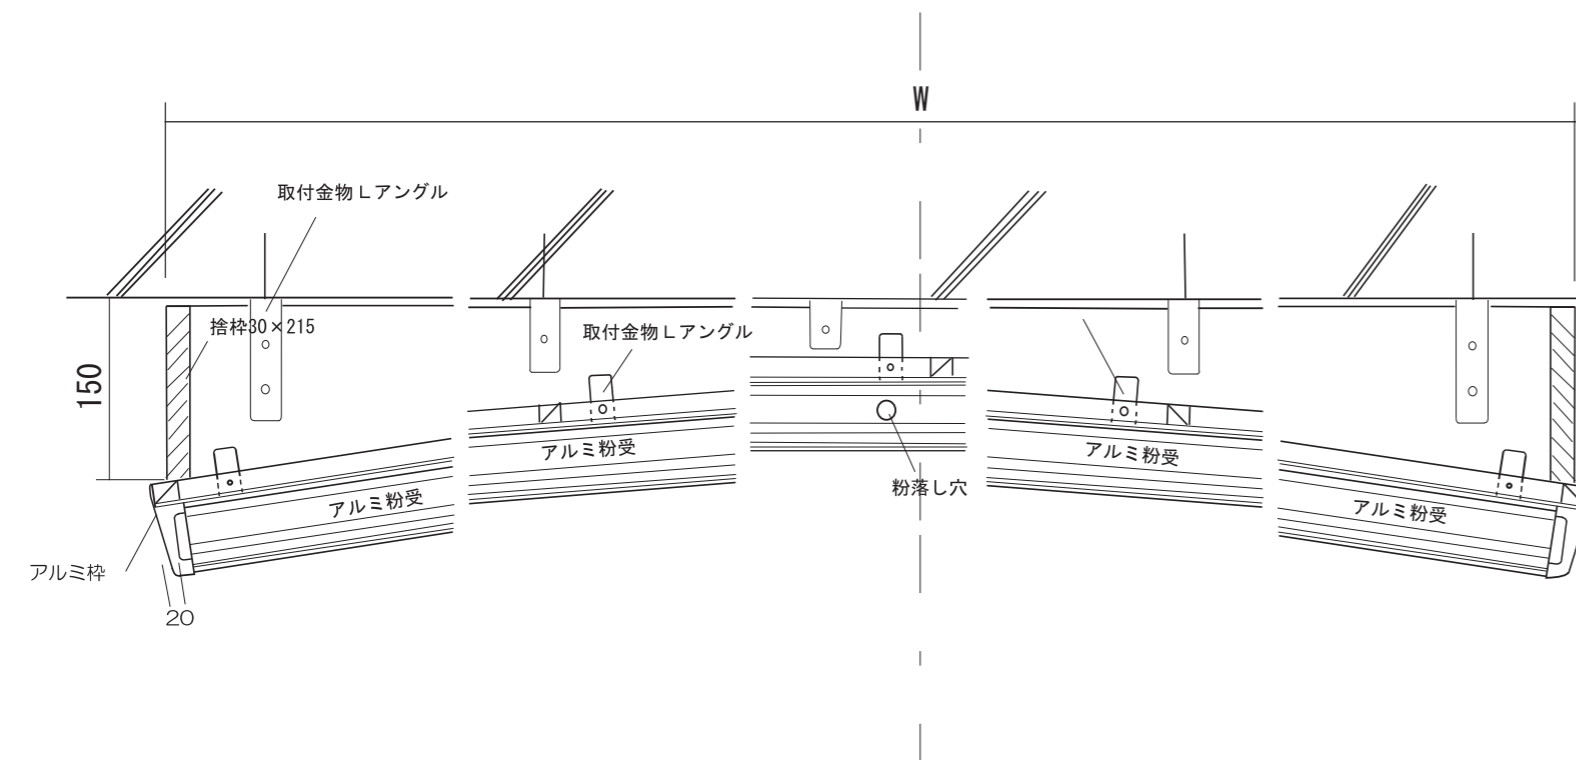

コーナーキャップ (樹脂)

イワキボード株式会社 TEL 03-3898-6021 FAX 03-3898-6027	担当	工事名 施工	図面内容
			曲面黒板