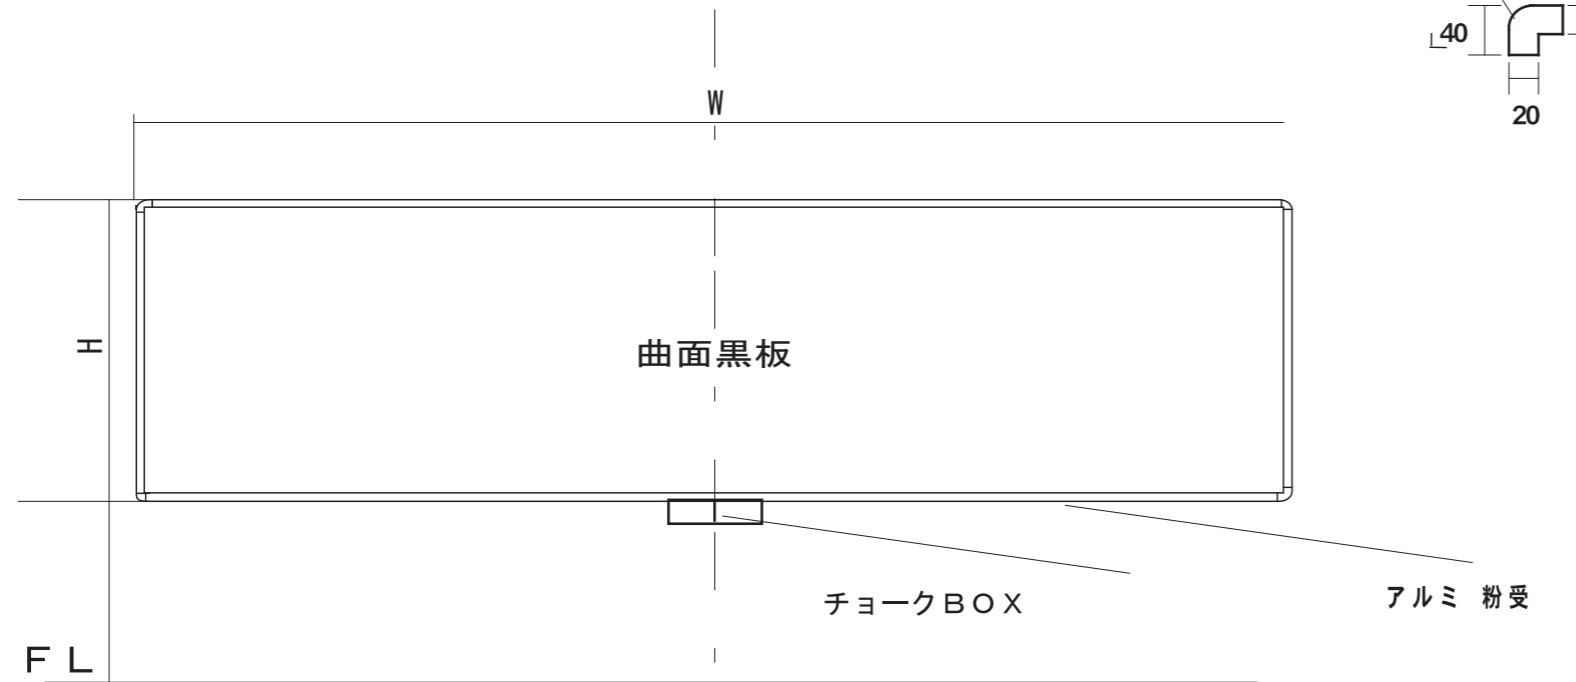

コーナーキャップ (樹脂)

イワキボード株式会社 TEL 03-3898-6021 FAX 03-3898-6027	担当	工事名 施工	図面内容
			曲面黒板